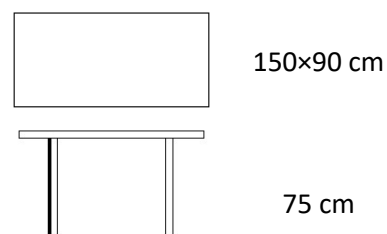

Butterfly/Beverly

Hranatý teakový skládací stůl

345915

ROZMĚRY STOLU:

POPIS

Butterfly/Beverly hranatý teakový skládací stůl z vysoce kvalitního teakového dřeva světle hnědé barvy. Uprostřed stolu je otvor pro slunečnick o průměru 6 cm. Vhodný do interiéru i exteriéru. Nenáročný na údržbu, 1x ročně natřete teakovým olejem.

PARAMETRY

Funkce	skládací
Skládací	ano
Materiál	teak
Barva	světle hnědá
Vhodné pro prostory	interiér, exteriér
Výrobek je dodán v rozmontovaném stavu	ne
Součástí dodávky je spojovací materiál a návod k montáži	-

TEXIM s.r.o.

Kladská 331/14, 500 03 Hradec Králové

texim@texim.cz

mobil: +420 602 438 740

www.texim.cz

Butterfly/Beverly hranatý teakový skládací stůl

Druh výrobku	stůl
Funkce	skládací
Skládací	ano
Materiál	teak
Barva	světle hnědá
Povrchová úprava materiálu	natural
Odolnost vůči povětrnostním vlivům	ano
Průměr desky	-
Rozměr v rozloženém stavu (D x Š)	-
Rozměr ve složeném stavu (D x Š)	150 cm x 90 cm
Výška desky od země	75 cm
Uprostřed otvor pro slunečnick (Průměr)	6 cm
Záslepka na otvor pro slunečnick	ano - dřevěná
Síla materiálu (deska x noha)	3 cm x 3 cm
Hmotnost	26,5 kg
Hmotnost balení	30,5 kg
Rozměr obalu	151 cm x 80 cm x 16 cm
Vhodné pro prostory	interiér, exteriér
Doporučení nátěru	pravidelně
Údržba	teakový olej
Výrobek je dodán v rozmontovaném stavu	ne
Součástí dodávky je spojovací materiál a návod k montáži	-